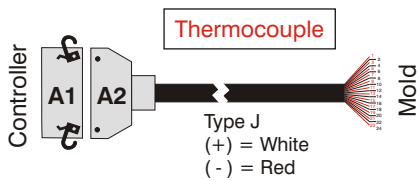

**DWG 54**

Date: 8.24.2004  
 Enclosure: Standard HBE24 - Dual Latch  
 Tool End: No Connectors Supplied

**Gammflux**  
 Sterling, VA USA Tel. +1-(703) 471-5050  
 Wiesbaden, Germany Tel. +49-(0)-611-973430  
 Ube, Japan Tel. +81-(836) 54-4369  
 www.gammflux.com; www.gammflux.de

Item	Part Number(s)			Strain Relief
	Base	Hood	Insert	
A1	6124-040		6124-007	
A2		6124-081	6124-008	6124-036
T/C Cable	WAE24F000T?F??			