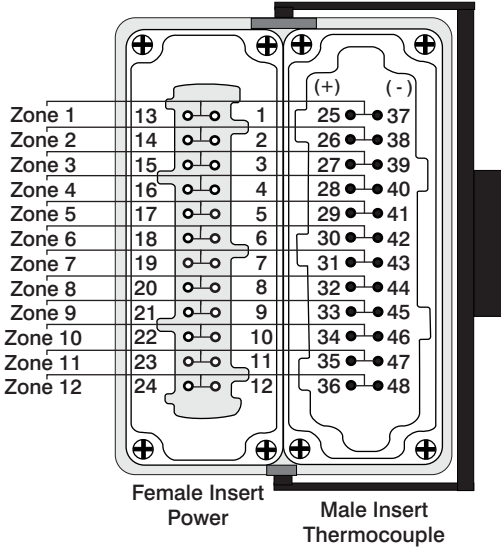

### A1

HBE48 Single Latch

### B1